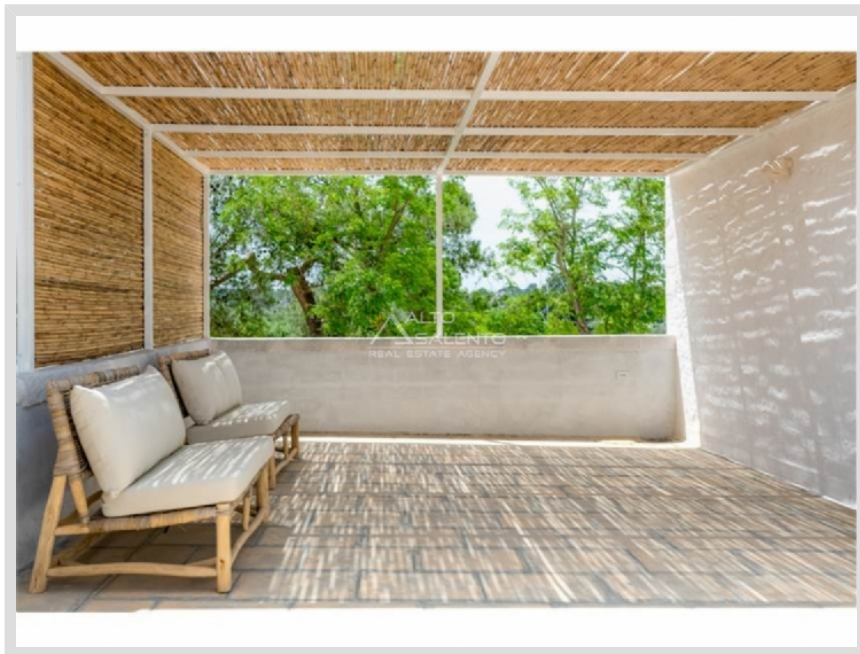

Masseria/Tenuta in vendita a Ostuni (Brindisi) - 72017

7 Camere da letto
Condizioni: In fase di ristrutturazione

Prezzo: € 2.000.000,00

Image

Rif. immobile: **2935za**

Classe energetica: A2	IPE: n.d.
Giudizio: In fase di ristrutturazione	Stato dell'immobile: In vendita
Superficie immobile: 450	Superficie terreno: 24740
Vani: 10	Bagni: 8
Camere da letto: 7	Piano: Più livelli

Stupenda ed antica masseria a pochi chilometri da Ostuni - Masseria della Valle è situato tra Ostuni e Cisternino, a soli 4 km dalla rinomata Città Bianca. L'immobile si sviluppa su tre livelli per circa 450 mq composto da sei camere da letto ciascuna con bagno privato nel corpo principale ed un'ulteriore camera con bagno e cortile interno. La zona giorno si sviluppa su due livelli: al piano terra la cucina interna ed esterna e la zona living ubicata all'ingresso. Al piano inferiore, invece, vi è la sala di intrattenimento. Al piano superiore sono presenti le tre suite con bagno privato e terrazzini indipendenti. Nel giardino si trova la piscina privata attornata da una zona solarium ed un patio. La