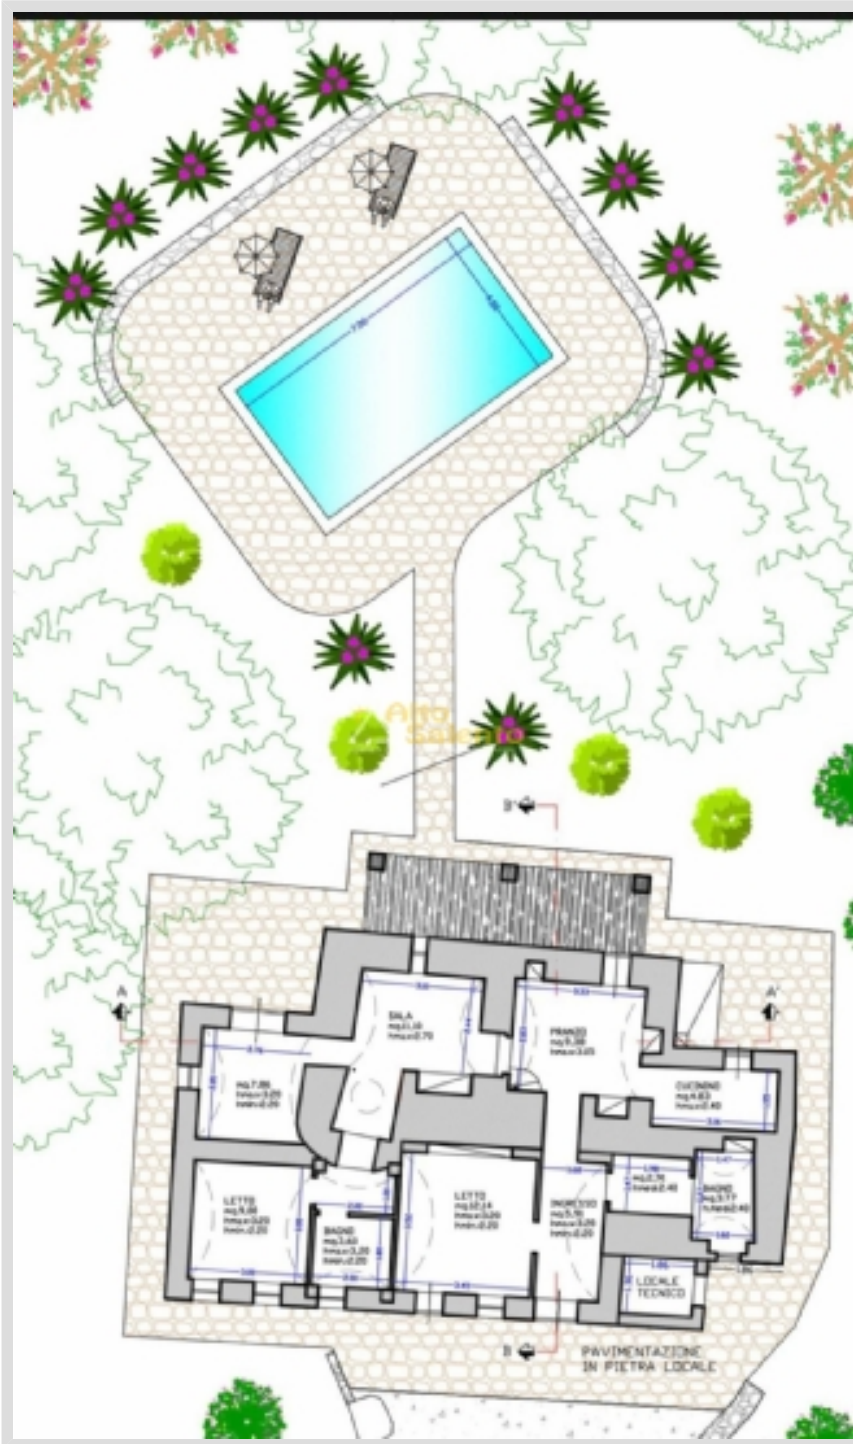

Casolare/Lamia in vendita a Ostuni (Brindisi) - 72017

2 Camere da letto
Condizioni: Da ristrutturare

Prezzo: € 74.000,00

Image

Rif. immobile: **3270zatec**

Classe energetica: ESENTE	IPE: n.d.
Giudizio: Da ristrutturare	Stato dell'immobile: In vendita
Superficie immobile: 65	Superficie terreno: 6500
Vani: 5	Bagni: 1
Camere da letto: 2	Piano: Piano terra

Vecchio casolare con progetto approvato a poca distanza da Ostuni . Il casolare è ubicato in agro di Ceglie Messapica in direzione Cisternino, è composto da più lamie in pietra attigue e collegate tra loro. La proprietà si vende con progetto approvato per ampliamento volumetrico del 20% e per realizzazione di piscina e pergolato. Oneri già corrisposti al comune di appartenenza.