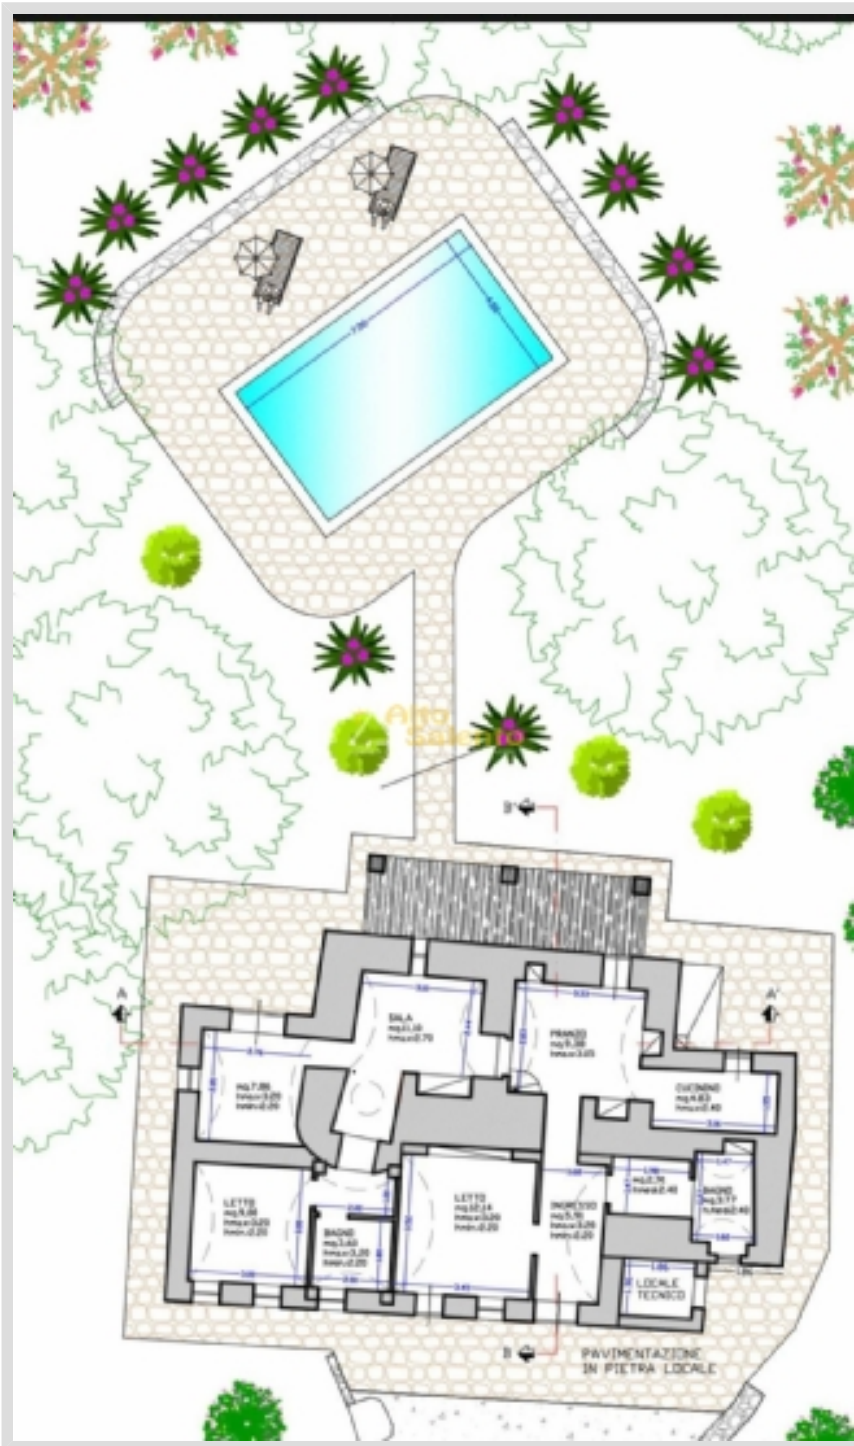

Casolare/Lamia in vendita a Ostuni (Brindisi) - 72017

2 Camere da letto
Condizioni: Da ristrutturare

Prezzo: € 74.000,00

Image

Rif. immobile: **3270zatec**

Classe energetica: ESENTE	IPE: n.d.
Giudizio: Da ristrutturare	Stato dell'immobile: In vendita
Superficie immobile: 65	Superficie terreno: 6500
Vani: 5	Bagni: 1
Camere da letto: 2	Piano: Piano terra

Vecchio casolare con progetto approvato a poca distanza da Ostuni . Il casolare è ubicato in agro di Ceglie Messapica in direzione Cisternino, è composto da più lamie in pietra attigue e collegate tra loro. La proprietà si vende con progetto approvato per ampliamento volumetrico del 20% e per realizzazione di piscina e pergolato. Oneri già corrisposti al comune di appartenenza.