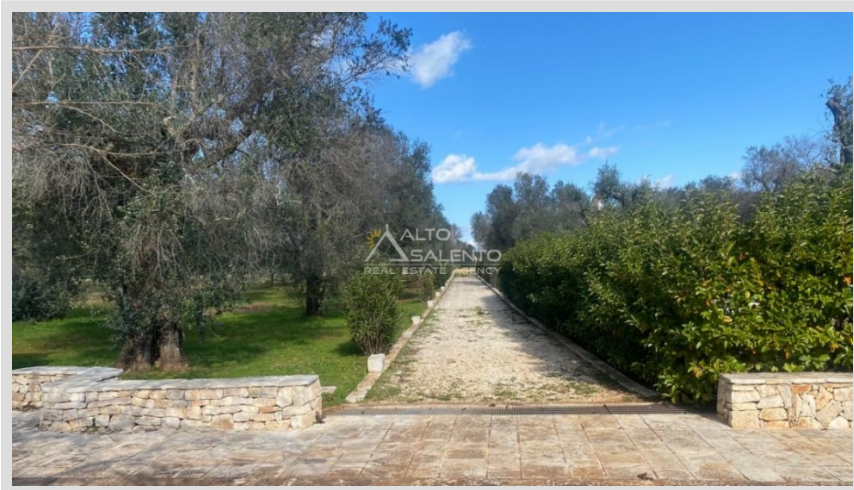

Villa in vendita a San Michele Salentino (Brindisi) - 72018

3 Camere da letto
Condizioni: Buono

Prezzo: € 350.000,00

Image

Rif. immobile: **3066za**

Classe energetica: G

IPE: n.d.

Giudizio: Buono

Stato dell'immobile: In vendita

Superficie immobile: 150

Superficie terreno: 14400

Vani: 5

Bagni: 3

Camere da letto: 3

Piano: Piano terra

Bellissimo Trullo e Lamia a poca distanza da Ostuni - Villa Eli è ubicato nelle campagne di San Michele Salentino, in una zona molto tranquilla ed abitata, in direzione verso Latiano. La proprietà è composta da un trullo a tre coni ed una lamia adiacente. Sulla destra vi è il trullo che internamente presenta una zona living con camino, due camere da letto e due bagni completi. Sulla sinistra, invece, la lamia che è composta da cucina/zona living, un ulteriore camera da letto ed un bagno. Esternamente vi è una veranda ed un bagno esterno. A completare la villa una bella piscina di 40 mq con una doccia esterna.